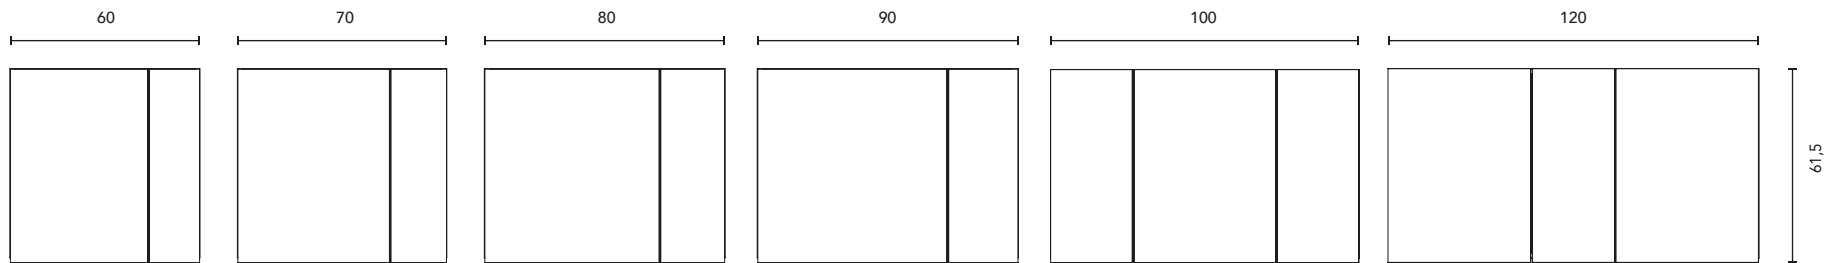

ARMOIRE DE TOILETTE

Profondeur: 13,5 cm.

Distribution intérieure: 2 étagères en verre.  
 Portes Soft Close.  
 Profil avec laquée blanche et mélamine grise métallique.

FINITIONS

BLANC BRILLANT

GRIS