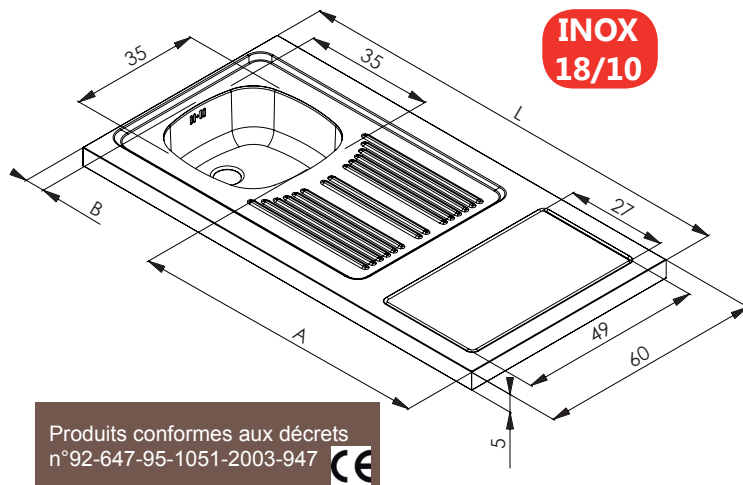

## Avec découpe

### Les + produit MODERNA

Evier de hauteur 5 cm permettant une bonne ventilation du réfrigérateur

CR.122.18

Produits conformes aux décrets n°92-647-95-1051-2003-947

de 90 à 200 cm

- Inox 18/10 lisse ou toilé
- 1 ou 2 cuve(s) soudée(s)
- 1 découpe pour domino
- Réversibles sauf la référence CPBD090A01
- Vidage complet avec raccord lave-vaisselle

	INOX	REFERENCES	DIMENSIONS L x P x H /cm	COTES		CUVE	Poids Brut Kg	Colisage
				A/cm	B/cm			
<b>COMPACT non réversible</b>	LISSE	CPBD090A01	90 x 60 x 5	50	4	1 x 12 L	5,4	1
<b>STANDARDS</b>	LISSE	C.R.102.18	100 x 60 x 5	60	5	1 x 12 L	5,9	1
		C.R.122.18	120 x 60 x 5	80	5		6,67	
		C.R.142.18	140 x 60 x 5	89	16		7,6	
	TOILE	C.R.102.19	100 x 60 x 5	60	5	1 x 12 L	6,06	1
		C.R.122.19	120 x 60 x 5	80	5		7,01	
<b>GRANDS MODELES</b>	LISSE	C.F.152.18	150 x 60 x 5	62	53	1 x 12 L	10,65	1
		C.F.162.18	160 x 60 x 5		63		11,59	
		C.F.182.18	180 x 60 x 5	82	63		12,56	
		C.F.202.18	200 x 60 x 5	83	13,96			
		C.R.162.28	160 x 60 x 5	76	10		9,34	
		C.R.182.28	180 x 60 x 5		30		11,38	