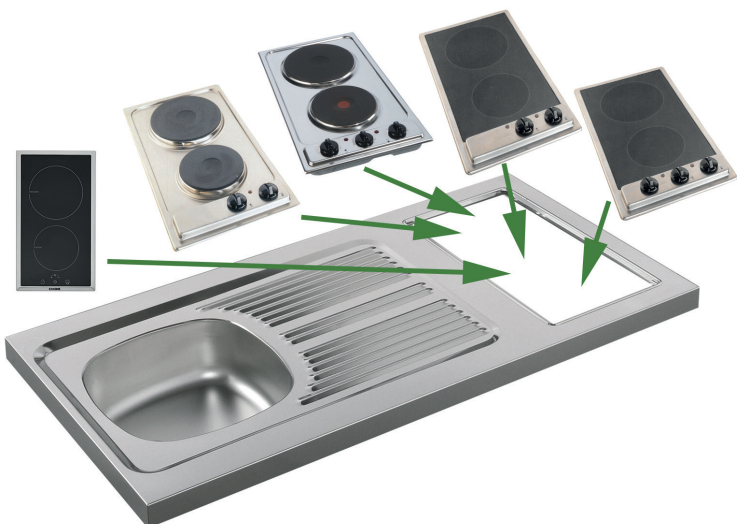

### Les + produit MODERNA

Evier de hauteur 5 cm permettant une bonne ventilation du réfrigérateur

CR.122.18

Produits conformes aux décrets n°92-647-95-1051-2003-947

de 90 à 200 cm

- Inox 18/10 lisse ou toilé
- 1 ou 2 cuve(s) soudée(s)
- 1 découpe pour domino
- Réversibles sauf la référence CPBD090A01
- Vidage complet avec raccord lave-vaisselle

	INOX	REFERENCES	DIMENSIONS L x P x H /cm	COTES		CUVE	Poids Brut Kg	Colisage
				A/cm	B/cm			
<b>COMPACT non réversible</b>	LISSE	CPBD090A01	90 x 60 x 5	50	4	1 x 12 L	5,4	1
<b>STANDARDS</b>	LISSE	C.R.102.18	100 x 60 x 5	60	5	1 x 12 L	5,9	1
		C.R.122.18	120 x 60 x 5	80	5		6,67	
		C.R.142.18	140 x 60 x 5	89	16		7,6	
	TOILE	C.R.102.19	100 x 60 x 5	60	5	1 x 12 L	6,06	1
		C.R.122.19	120 x 60 x 5	80	5		7,01	
<b>GRANDS MODELES</b>	LISSE	C.F.152.18	150 x 60 x 5	62	53	1 x 12 L	10,65	1
		C.F.162.18	160 x 60 x 5		63		11,59	
		C.F.182.18	180 x 60 x 5	82	63		12,56	
		C.F.202.18	200 x 60 x 5	83	13,96			
		C.R.162.28	160 x 60 x 5	76	10		9,34	
		C.R.182.28	180 x 60 x 5		30		11,38	