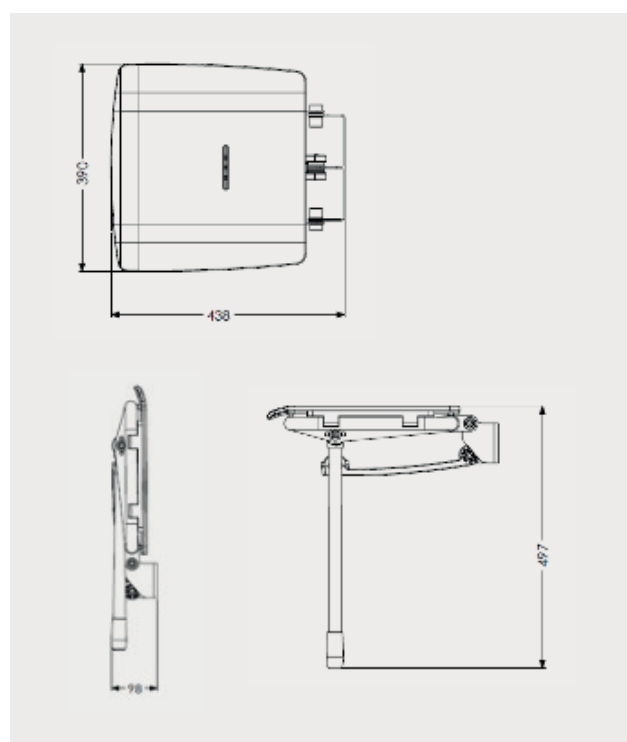

Code	Description
02023GR-LS	Siège - Gris
02023WH-LS	Siège - Blanc

Garanties et Certifications

Garantie à vie

Tailles et Options

Ce produit existe en version blanc.

SIÈGE RUGAO

02023GR-LS - Siège gris

Texte descriptif CCTP

Siège de douche relevable Assise simple pleine avec fente d'évacuation d'eau, garantie à vie, 4 points de fixations murales, pieds en acier inoxydable ajustables de +/- 15mm, P438mmxL390mm hors tout xH497mm de couleur Gris RAL7043, réf 02023GR-LS de marque AKW ou techniquement équivalent approuvé. Encombrement replié 98mm. Charge maximale (pression statique) : 200kg.

Avantages

- **Résistant** grâce à sa conception en acier inoxydable et ses 4 points de fixation qui permettent d'atteindre une charge de 200kg
- **Tendance** avec 2 options de coloris et sa finition mat.
- **Pratique** avec son faible encombrement et son format compact

Caractéristiques

- Charge maximale : 200kg
- Dimensions : L390xP438 hors tout
- Hauteur 497mm
- Dimensions replié : 78mm
- Assise : L390mm
- 4 points de fixation
- Pieds réglables +/- 15 mm finis par embout en caoutchouc noir pour éviter toute détérioration de l'espace de douche
- Assise déclinable rabattable avec descente freinée assurée par un bras central
- Fente d'évacuation d'eau
- Coloris : gris (RAL7043), fixation chrome