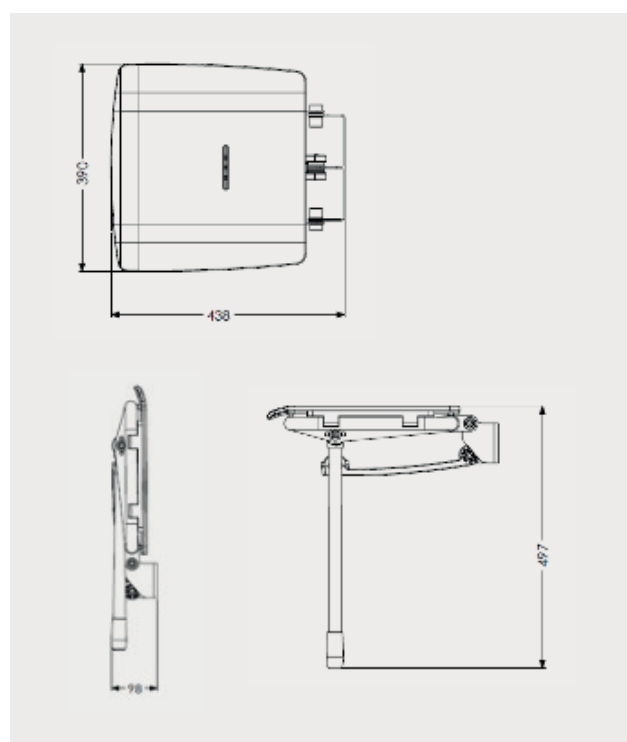

Tailles et Options

Ce produit existe en version gris.

SIÈGE RUGAO

02023WH-LS - Siège blanc

Texte descriptif CCTP

Siège de douche relevable Assise simple pleine avec fente d'évacuation d'eau, garantie à vie, 4 points de fixations murales, pieds en acier inoxydable ajustables de +/- 15mm, P438mmxL390mm hors tout xH497mm de couleur Blanc RAL 9003, réf 02023WH-LS de marque AKW ou techniquement équivalent approuvé. Encombrement replié 98mm. Charge maximale (pression statique) : 200kg.

Avantages

- **Résistant** grâce à sa conception en acier inoxydable et ses 4 points de fixation qui permettent d'atteindre une charge de 200kg
- **Tendance** avec 2 options de coloris et sa finition mat.
- **Pratique** avec son faible encombrement et son format compact

Caractéristiques

- Charge maximale : 200kg
- Dimensions : L390xP438 hors tout
- Hauteur 497mm
- Dimensions replié : 78mm
- Assise : L390mm
- 4 points de fixation
- Pieds réglables +/- 15 mm finis par embout en caoutchouc noir pour éviter toute détérioration de l'espace de douche
- Assise déclinable rabattable avec descente freinée assurée par un bras central
- Fente d'évacuation d'eau
- Coloris : blanc (RAL9003), fixation chrome

Matériaux

- Structure du siège et pieds en acier inoxydable
- Assise en ABS

Liste de produits compatibles

La gamme Rugao offre une synergie de finitions, ce qui rend ce produit esthétiquement adapté aux autres produits de la gamme.