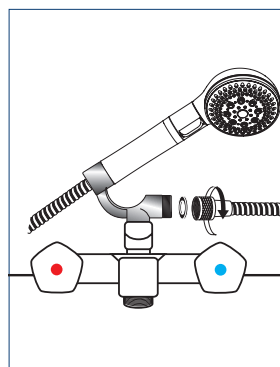

Support ABS chromé téléphone pour douchette

support douchette
téléphone ABS chromé
à fixer sur robinetterie
pose facile sans outils

évite le perçage du mur

Support douchette réf 994700
parfaite harmonie entre design, qualité et prix