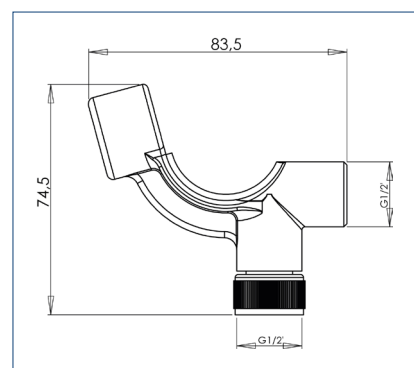

Support ABS chromé téléphone pour douchette

support douchette
téléphone ABS chromé
à fixer sur robinetterie
pose facile sans outils

évite le perçage du mur

Support douchette réf 994700
parfaite harmonie entre design, qualité et prix