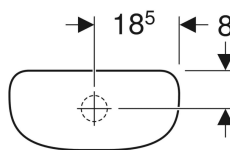

**Réservoir attendant Geberit Bastia, rinçage double touche, alimentation latérale**

Exemple d'image

**Utilisation**

- Pour montage monobloc

**Caractéristiques**

- Rinçage double touche
- Type 1, volume total 6 l, selon EN 997
- Alimentation latérale

**Caractéristiques techniques**

Volume de chasse, réglage d'usine	6 et 3 l
Grand volume de chasse, plage de réglage	4 / 6 l
Petit volume de chasse, plage de réglage	2.6 / 3 l
Matériau	Céramique

**Contenu de la livraison**

- Mécanisme de chasse complet

N° de réf.	Couleur / surface	B	H	T
00382510000640	Blanc	37 cm	36 cm	17 cm