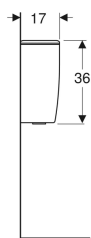

**Réservoir attendant Geberit Bastia, rinçage double touche, alimentation latérale**

Exemple d'image

**Utilisation**

- Pour montage monobloc

**Caractéristiques**

- Rinçage double touche
- Type 1, volume total 6 l, selon EN 997
- Alimentation latérale

**Caractéristiques techniques**

Volume de chasse, réglage d'usine	6 et 3 l
Grand volume de chasse, plage de réglage	4 / 6 l
Petit volume de chasse, plage de réglage	2.6 / 3 l
Matériau	Céramique

**Contenu de la livraison**

- Mécanisme de chasse complet

N° de réf.	Couleur / surface	B	H	T
00382510000640	Blanc	37 cm	36 cm	17 cm