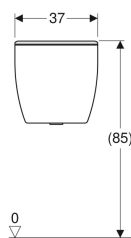

**Réservoir attendant Geberit Bastia, rinçage double touche, alimentation latérale**

Exemple d'image

**Utilisation**

- Pour montage monobloc

**Caractéristiques**

- Rinçage double touche
- Type 1, volume total 6 l, selon EN 997
- Alimentation latérale

**Caractéristiques techniques**

Volume de chasse, réglage d'usine	6 et 3 l
Grand volume de chasse, plage de réglage	4 / 6 l
Petit volume de chasse, plage de réglage	2.6 / 3 l
Matériau	Céramique

**Contenu de la livraison**

- Mécanisme de chasse complet

N° de réf.	Couleur / surface	B	H	T
00382510000640	Blanc	37 cm	36 cm	17 cm