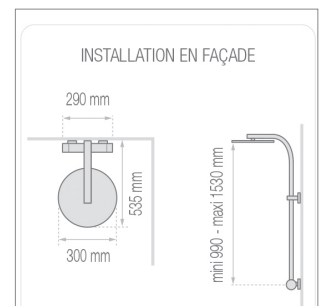

Combinés de douche  
100% design - 100% métal

**Valentin**

crosse métal  
chromé  
hauteur réglable  
de 990 à 1530  
mm

pomme haute inox Ø 300  
orientable extra-plate  
système anti-calcaire

pied laiton chromé ajustable  
pour rattraper les trous  
existants

curseur laiton  
hauteur  
réglable

douchette 3 jets chromé  
diffuseur blanc  
système anti-calcaire

flexible de douche  
PVC aluminium satiné  
1.75 m 

robinet thermostatique  
métal chromé  
avec remplissage baignoire  
avec cartouche Vernet