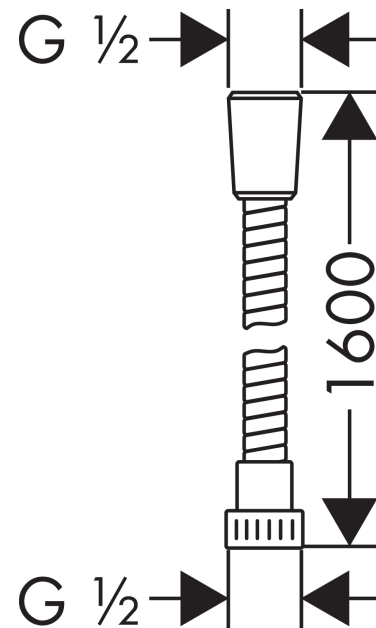

Plan géométral