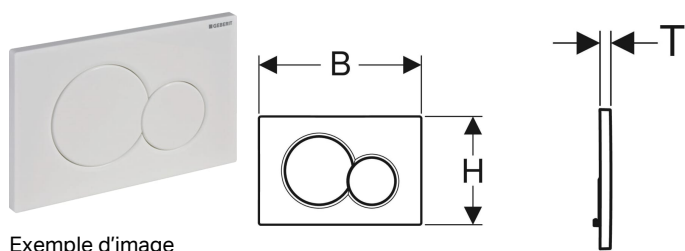

## Plaque de déclenchement Geberit Sigma01 pour rinçage double touche

Exemple d'image

### Utilisation

- Pour le déclenchement du rinçage des réservoirs à encastrer Geberit Sigma

### Caractéristiques techniques

Force de déclenchement | < 20 N

- 2 tiges de déclenchement

N° de réf.	Couleur / surface	Matériau	B	H	T
115.770.11.5	Blanc alpin	Matière synthétique	24.6 cm	16.4 cm	1.3 cm
115.770.21.5	Chromé brillant	Matière synthétique	24.6 cm	16.4 cm	1.3 cm
115.770.46.5	Chromé mat	Matière synthétique	24.6 cm	16.4 cm	1.3 cm
115.770.DT.5	Laiton spécial galvanisé	Matière synthétique	24.6 cm	16.4 cm	1.3 cm
115.770.DW.5	Noir foncé RAL 9005	Matière synthétique	24.6 cm	16.4 cm	1.3 cm
115.770.KA.5	Plaque : chromé brillant Touches : chromé mat	Matière synthétique	24.6 cm	16.4 cm	1.3 cm
115.770.LA.5	Plaque : blanc Touche volume totale : jaune Touche volume partielle : vert	Matière synthétique	24.6 cm	16.4 cm	1.3 cm
115.770.LB.5	Plaque : blanc Touche volume totale : bleu Touche volume partielle : rouge	Matière synthétique	24.6 cm	16.4 cm	1.3 cm
115.770.JQ.5	Laqué chromé mat, revêtement facile à nettoyer	Matière synthétique	24.6 cm	16.4 cm	1.3 cm

### Accessoires

- Tiroir pour stick de nettoyage Geberit DuoFresh, pour réservoir à encastrer Sigma 12 cm
- Tiroir pour stick de nettoyage Geberit DuoFresh, pour réservoir à encastrer Sigma 8 cm
- Module Geberit DuoFresh avec déclenchement automatique et tiroir pour stick de nettoyage Geberit DuoFresh, pour réservoir à encastrer Sigma 12 cm
- Module Geberit DuoFresh avec déclenchement automatique et tiroir pour stick de nettoyage Geberit DuoFresh, pour réservoir à encastrer Sigma 8 cm
- Module Geberit DuoFresh avec déclenchement manuel et tiroir pour stick de nettoyage Geberit DuoFresh, pour réservoir à encastrer Sigma 12 cm
- Module Geberit DuoFresh avec déclenchement manuel et tiroir pour stick de nettoyage Geberit DuoFresh, pour réservoir à encastrer Sigma 8 cm
- Kit de rallonge Geberit pour réservoirs à encastrer Sigma, Omega et Kappa