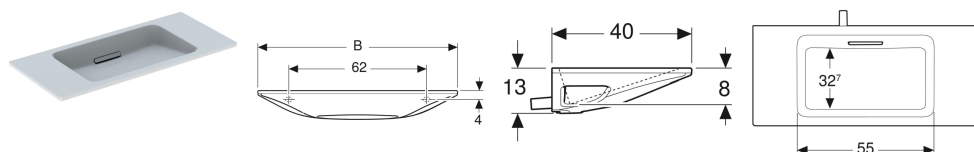

Lavabo Geberit ONE design aérien, sortie horizontale, compact

Exemple d'image

Caractéristiques

- Compact
- Bandeau fin
- Sortie horizontale
- Siphon à encastrer

- Design aérien
- Écoulement libre

Caractéristiques techniques

Matériau | Grès fin

Contenu de la livraison

- Lavabo
- Cache bonde avec filtre à cheveux, fixation magnétique

A commander en supplément

- Bâti-support pour lavabo Geberit ONE

N° de réf.	Couleur / surface	Trou de robinetterie	Trop-plein	B	H	T
500.390.01.3	Lavabo : blanc / KeraTect Cache : blanc brillant	Sans	Sans	90 cm	13 cm	40 cm
500.390.01.2	Lavabo : blanc / KeraTect Cache : chromé brossé	Sans	Sans	90 cm	13 cm	40 cm
500.390.01.1	Lavabo : blanc / KeraTect Cache : chromé brillant	Sans	Sans	90 cm	13 cm	40 cm
500.392.01.3	Lavabo : blanc / KeraTect Cache : blanc brillant	Sans	Sans	120 cm	13 cm	40 cm
500.392.01.2	Lavabo : blanc / KeraTect Cache : chromé brossé	Sans	Sans	120 cm	13 cm	40 cm
500.392.01.1	Lavabo : blanc / KeraTect Cache : chromé brillant	Sans	Sans	120 cm	13 cm	40 cm