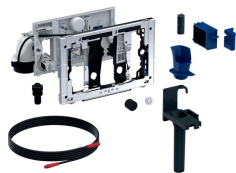

Module Geberit DuoFresh avec déclenchement automatique et tiroir pour stick de nettoyage Geberit DuoFresh, pour réservoir à encastrer Sigma 12 cm

Exemple d'image

Utilisation

- Pour réservoirs à encastrer 12 cm Geberit Sigma (à partir de l'année de fabrication 2008)
- Pour aspirer les odeurs directement dans les cuvettes des WC
- Pour insérer le stick de nettoyage Geberit DuoFresh sans chlore ou composants oxydants
- Pour plaques de déclenchement Geberit Sigma01
- Pour plaques de déclenchement Geberit Sigma10
- Pour plaques de déclenchement Geberit Sigma20
- Pour plaques de déclenchement Geberit Sigma21
- Pour plaques de déclenchement Geberit Sigma30
- Pour plaques de déclenchement Geberit Sigma50

Caractéristiques

- Déclenchement frontal
- Aspiration des odeurs avec filtration intégrée dans le réservoir encastré

Contenu de la livraison

- Cadre de fixation avec mécanisme pivotant
- Plaque de protection
- Unité d'aspiration avec ventilateur
- Câble de raccordement avec fiche longueur 1,8 m
- Filtre alvéolé céramique

A commander en supplément

- Bloc d'alimentation Geberit 230 V / 12 V / 50 Hz, pour module Geberit DuoFresh avec boîtier de raccordement électrique

N° de réf.	Couleur / surface
115.050.21.1	Chromé brillant
115.050.BZ.1	Gris anthracite RAL 7016

Accessoires

- Boîte de raccordement combinée Geberit
- Kits d'installation Geberit avec boîte d'encastrement pour module Geberit DuoFresh
- Stick de nettoyage Geberit DuoFresh
- Tiroir avec filtre alvéolé céramique, pour module Geberit DuoFresh