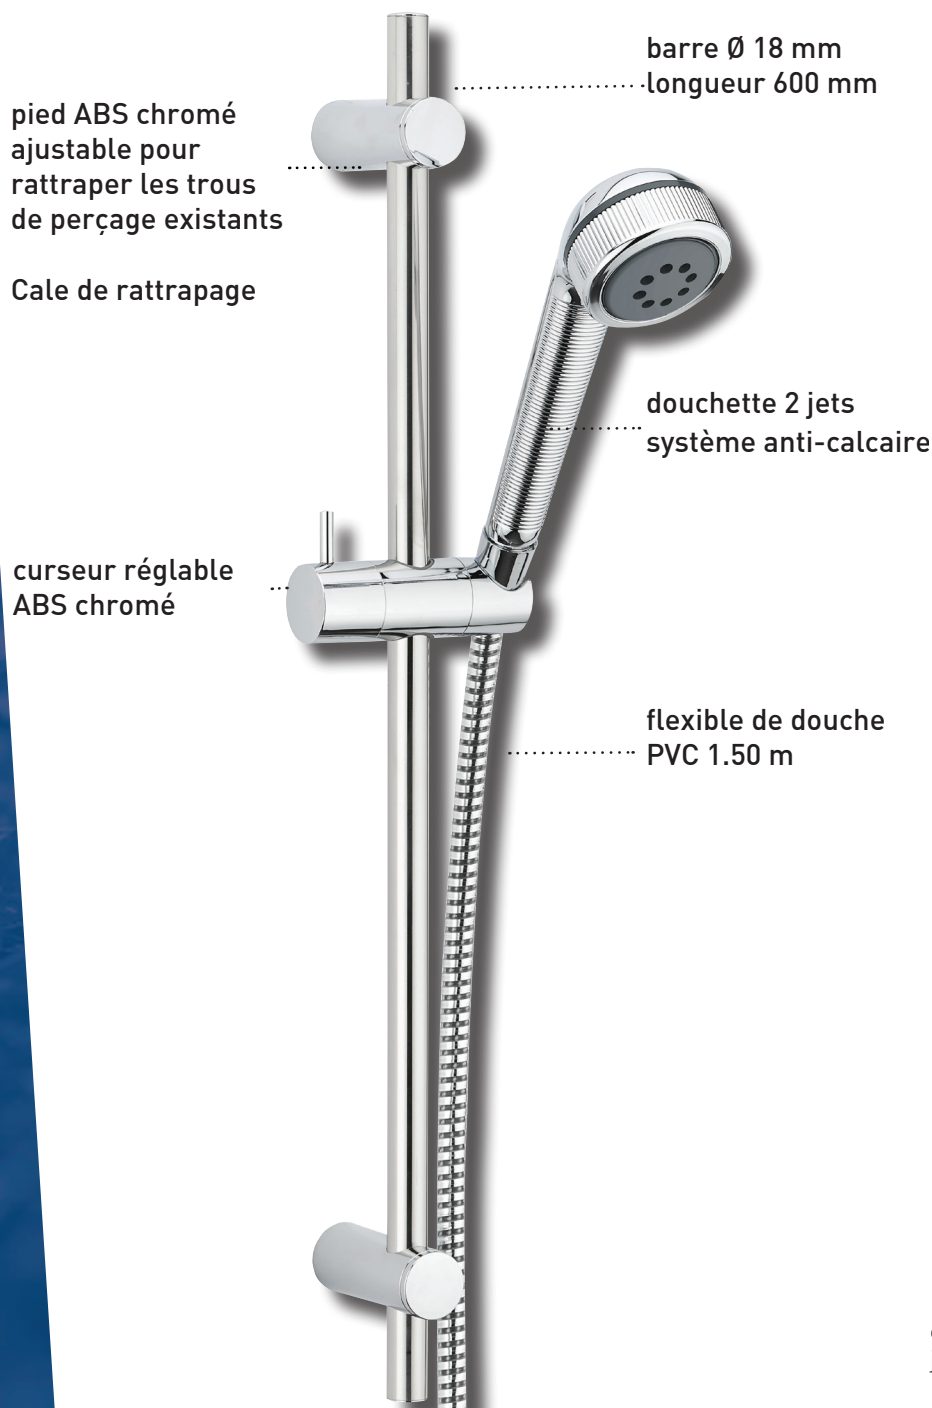

Ensemble de douche COBRA 2 jets

débit en l/mn sous 3 bars de pression :
jet pluie 13.5, massant 10

Cobra 2 réf 976000 000 00
parfaite harmonie entre design, qualité et prix