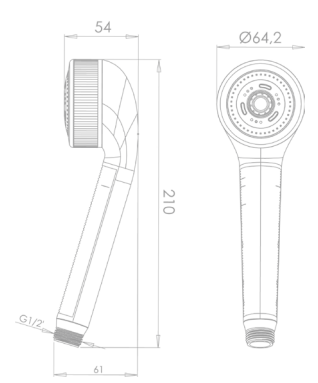

Ensemble de douche COBRA 2 jets

débit en l/mn sous 3 bars de pression :
jet pluie 13.5, massant 10

Cobra 2 réf 976000 000 00
parfaite harmonie entre design, qualité et prix