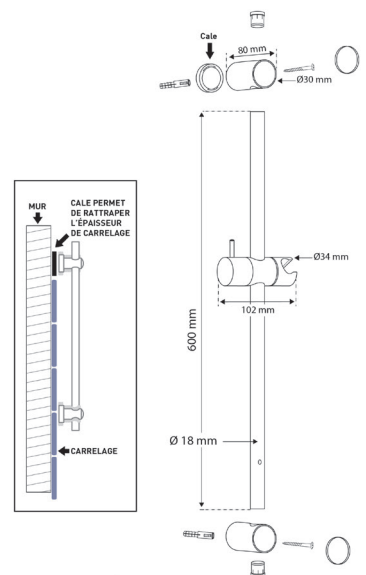

Ensemble de douche COBRA 2 jets

débit en l/mn sous 3 bars de pression :
jet pluie 13.5, massant 10

Cobra 2 réf 976000 000 00
parfaite harmonie entre design, qualité et prix