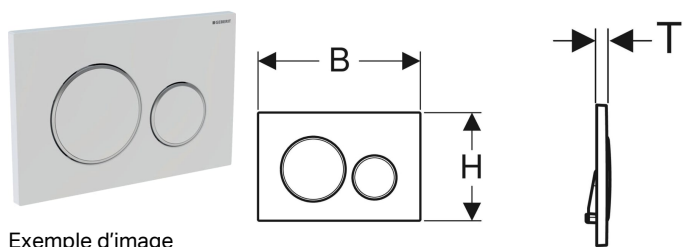

Plaque de déclenchement Geberit Sigma20 pour rinçage double touche

Exemple d'image

Utilisation

- Pour le déclenchement du rinçage des réservoirs à encastrer Geberit Sigma

Caractéristiques

- Déclenchement frontal