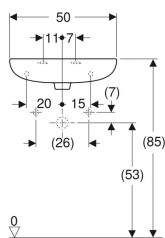

Lave-mains Geberit Linéa, compact

Exemple d'image

Utilisation

- Adapté pour les petites salles de bains et coins toilettes

Caractéristiques techniques

Matériau | Céramique

Caractéristiques

- Asymétrique

N° de réf.	Couleur / surface	Trou de robinetterie	Trop-plein	B	H	T
00109000000	Blanc	Droite	Visible	50 cm	14 cm	23 cm

Accessoires

- Siphon à tube plongeur Geberit pour lavabo, sortie horizontale