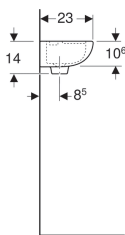

Lave-mains Geberit Linéa, compact

Exemple d'image

Utilisation

- Adapté pour les petites salles de bains et coins toilettes

Caractéristiques techniques

Matériau | Céramique

Caractéristiques

- Asymétrique

N° de réf.	Couleur / surface	Trou de robinetterie	Trop-plein	B	H	T
00109000000	Blanc	Droite	Visible	50 cm	14 cm	23 cm

Accessoires

- Siphon à tube plongeur Geberit pour lavabo, sortie horizontale