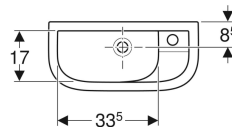

Lave-mains Geberit Linéa, compact

Exemple d'image

Utilisation

- Adapté pour les petites salles de bains et coins toilettes

Caractéristiques techniques

Matériau | Céramique

Caractéristiques

- Asymétrique

N° de réf.	Couleur / surface	Trou de robinetterie	Trop-plein	B	H	T
00109000000	Blanc	Droite	Visible	50 cm	14 cm	23 cm

Accessoires

- Siphon à tube plongeur Geberit pour lavabo, sortie horizontale