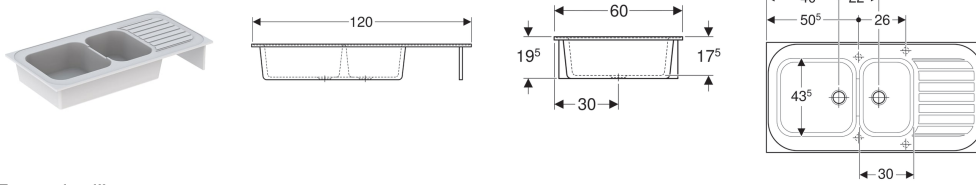

Évier à poser Geberit Romans

Exemple d'image

Utilisation

- Pour montage sur plans de travail

Caractéristiques

- Réversible sur 180°

Caractéristiques techniques

Matériau | Grès

Contenu de la livraison

- Vidage
- 2 bouchons de bonde en acier inoxydable
- 2 soupapes d'écoulement avec empiècement pour grille

N° de réf.	Couleur / surface	Trou de robinetterie	Trop-plein	B	H	T
00690000000	Blanc	Amorcé	Visible	120 cm	19.5 cm	60 cm

- Trous amorcés pour robinetterie monotrou, un par côté.
- À poser sur meuble de 120 cm.