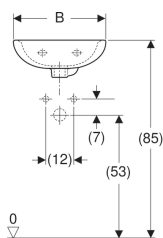

Lave-mains Geberit Bastia avec trop-plein asymétrique

Exemple d'image

Caractéristiques techniques

Matériau

Céramique

A commander en supplément

- Matériel de fixation

N° de réf.	Couleur / surface	Trou de robinetterie	Trop-plein	B	B1	H	H1	T	T1	T2	
501.612.00.1	Blanc	Au centre	Visible	40 cm	34 cm	15 cm	13 cm	33 cm	20 cm	11 cm	Nouveau
501.603.00.1	Blanc	Au centre	Visible	45 cm	38.5 cm	16.5 cm	12 cm	37 cm	24 cm	12 cm	Nouveau
501.603.00.2	Blanc	Au centre	Sans	45 cm	38.5 cm	16.5 cm	12 cm	37 cm	24 cm	12 cm	Nouveau