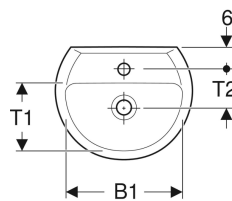

Lave-mains Geberit Bastia avec trop-plein asymétrique

Exemple d'image

Caractéristiques techniques

Matériau

Céramique

A commander en supplément

- Matériel de fixation

N° de réf.	Couleur / surface	Trou de robinetterie	Trop-plein	B	B1	H	H1	T	T1	T2	
501.612.00.1	Blanc	Au centre	Visible	40 cm	34 cm	15 cm	13 cm	33 cm	20 cm	11 cm	Nouveau
501.603.00.1	Blanc	Au centre	Visible	45 cm	38.5 cm	16.5 cm	12 cm	37 cm	24 cm	12 cm	Nouveau
501.603.00.2	Blanc	Au centre	Sans	45 cm	38.5 cm	16.5 cm	12 cm	37 cm	24 cm	12 cm	Nouveau