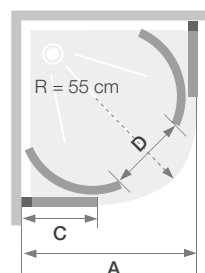

### LES +

- 2 finitions de verre au choix (selon les modèles)
- 2 finitions de profilé au choix (selon les modèles)

Dimensions en cm		Taille 70	Taille 80	Taille 90	Taille 100	Taille 120
Largeur (mini/maxi)	A	67,5/70	77,5/80	87,5/90	97,5/100	117,5/120
Hauteur totale		185	185	185	185	185
Épaisseur du profilé vertical		1	1	1	1	1
Épaisseur du profilé horizontal		0,8	0,8	0,8	0,8	0,8
Réglage du faux-aplomb (sur un côté)		2,5	2,5	2,5	2,5	2,5

Dimensions en cm		Taille 80 x 80	Taille 90 x 90	Taille 90 x 70	Taille 100 x 80
Largeur (mini/maxi)	A1	77/79,5	87/89,5	87/89,5	97/99,5
Largeur (mini/maxi)	A2	77/79,5	87/89,5	67/69,5	77/79,5
Largeur partie fixe	C1	37/39,5	42/44,5	42/44,5	47/49,5
Largeur partie fixe	C2	37/39,5	42/44,5	32/34,5	37/39,5
Passage	D	42,5	49,5	42	50
Hauteur totale		185	185	185	185
Épaisseur du profilé vertical		1,4	1,4	1,4	1,4
Épaisseur du profilé horizontal		1,6	1,6	1,6	1,6
Réglage du faux-aplomb (sur chaque mur)		2,5	2,5	2,5	2,5

LES +

- Parties fixes (4 mm)
- Verre transparent
- 2 finitions de profilé au choix
- Nettoyage facilité : déclipsage des portes en partie basse

Dimensions en cm		Taille 90 x 90
Largeur (mini/maxi)	A	87,5/90
Largeur partie fixe	C	35/37,5
Passage	D	53
Hauteur totale		185
Épaisseur du profilé vertical		1,4
Épaisseur du profilé horizontal		1,6
Réglage du faux-aplomb (sur chaque mur)		2,5