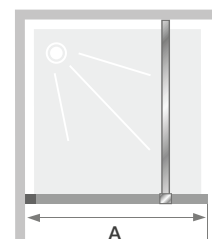

# SOLO

Paroi simple pour un espace douche ouvert

En niche

En angle

Verre  
5 mm

Accès facilité

## LES +

- 2 finitions de verre au choix
- 2 finitions de profilé au choix
- Barre de renfort chromée (100 cm maxi)

Supra II Solo - profilé chromé - verre transparent

Dimensions en cm		Taille 70	Taille 80	Taille 90	Taille 100	Taille 120
Longueur (mini/maxi)	A	68/69	78/79	88/89	98/99	118/119
Hauteur totale (+ 17 cm de barre de renfort)		185	185	185	185	185
Largeur du profilé vertical		1,5	1,5	1,5	1,5	1,5
Réglage du faux-aplomb		1	1	1	1	1