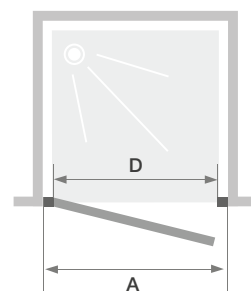

### LES +

- 2 finitions de verre au choix
- 2 finitions de profilé au choix
- Montage en angle avec la paroi Supra II Fixe (voir p.205)

Dimensions en cm		Taille 70	Taille 80	Taille 90	Taille 100
Largeur (mini/maxi)	A	66/71	76/81	86/91	96/101
Passage	D	42,5	50	60	65
Hauteur totale		185	185	185	185
Épaisseur du profilé vertical		4,5	4,5	4,5	4,5
Épaisseur du profilé horizontal		1,1	1,1	1,1	1,1
Réglage du faux-aplomb (de chaque côté)		2,5	2,5	2,5	2,5