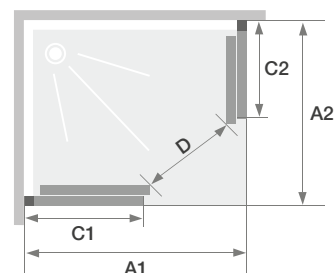

### LES +

- 2 finitions de verre au choix (selon les modèles)
- 2 finitions de profilé au choix (selon les modèles)

Dimensions en cm		Taille 70	Taille 80	Taille 90	Taille 100	Taille 120
Largeur (mini/maxi)	A	67,5/70	77,5/80	87,5/90	97,5/100	117,5/120
Hauteur totale		185	185	185	185	185
Épaisseur du profilé vertical		1	1	1	1	1
Épaisseur du profilé horizontal		0,8	0,8	0,8	0,8	0,8
Réglage du faux-aplomb (sur un côté)		2,5	2,5	2,5	2,5	2,5

Profilé blanc  
PROFILE29

52€

Profilé chromé  
PROFILE30

60€

**NOUVEAUTÉ**  
TAILLES 90x70 ET 100x80 CM  
À PARTIR DE JUIN 2015

Dimensions en cm		Taille 80 x 80	Taille 90 x 90	Taille 90 x 70	Taille 100 x 80
Largeur (mini/maxi)	A1	77/79,5	87/89,5	87/89,5	97/99,5
Largeur (mini/maxi)	A2	77/79,5	87/89,5	67/69,5	77/79,5
Largeur partie fixe	C1	37/39,5	42/44,5	42/44,5	47/49,5
Largeur partie fixe	C2	37/39,5	42/44,5	32/34,5	37/39,5
Passage	D	42,5	49,5	42	50
Hauteur totale		185	185	185	185
Épaisseur du profilé vertical		1,4	1,4	1,4	1,4
Épaisseur du profilé horizontal		1,6	1,6	1,6	1,6
Réglage du faux-aplomb (sur chaque mur)		2,5	2,5	2,5	2,5