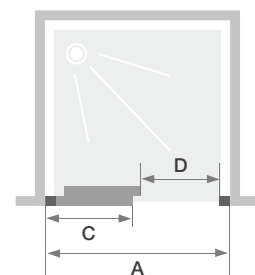

## Paroi avec 1 volet coulissant

En niche

Verre  
4 mm

Dimensions en cm		Taille 90	Taille 100	Taille 120	Taille 140
Largeur (mini/maxi)	<b>A</b>	86/91	96/101	116/121	136/141
Largeur partie fixe	<b>C</b>	41	46	56	66
Passage	<b>D</b>	34,5	39,5	49,5	59,5
Hauteur totale		185	185	185	185
Épaisseur du profilé vertical		4,5	4,5	4,5	4,5
Épaisseur du profilé horizontal		1,6	1,6	1,6	1,6
Réglage du faux-aplomb (de chaque côté)		2,5	2,5	2,5	2,5