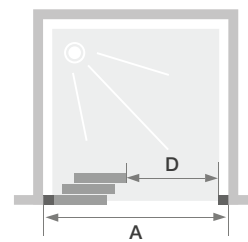

En niche

Verre  
4 mm

Supra II 3V - profilé blanc - verre transparent

**LES +**

- Verre transparent
- Profilé en aluminium blanc
- Montage en angle avec la paroi Supra II Fixe (voir p.205)

Dimensions en cm		Taille 80	Taille 90	Taille 100	Taille 120
Largeur (mini/maxi)	A	77/81	87/91	97/101	117/121
Largeur (mini/maxi) si montée en angle avec une paroi fixe	A	78,5/82,5	88,5/92,5	98,5/102,5	118,5/122,5
Passage	D	39	45	52	65
Hauteur totale		185	185	185	185
Épaisseur du profilé vertical		7,3	7,3	7,3	7,3
Épaisseur du profilé horizontal		5	5	5	5
Réglage du faux-aplomb (de chaque côté)		2	2	2	2