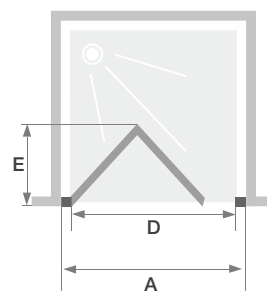

## LES +

- 2 finitions de verre au choix
- 2 finitions de profilé au choix
- Montage en angle avec la paroi Supra II Fixe (voir p.205)

Dimensions en cm		Taille 80	Taille 90	Taille 100
Largeur (mini/maxi)	A	76/81	86/91	96/101
Passage	D	53,5	63,5	73,5
Encombrement intérieur	E	34	39	44
Hauteur totale		185	185	185
Épaisseur du profilé vertical		4,5	4,5	4,5
Épaisseur du profilé horizontal		1,1	1,1	1,1
Réglage du faux-aplomb (de chaque côté)		2,5	2,5	2,5