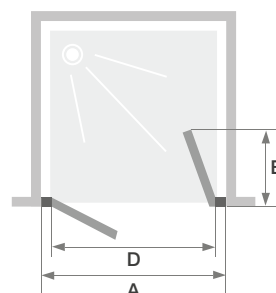

### LES +

- 2 finitions de verre au choix
- 2 finitions de profilé au choix
- Montage en angle avec la paroi Supra II Fixe (voir p.205)

Dimensions en cm		Taille 70	Taille 80	Taille 90	Taille 100
Largeur (mini/maxi)	A	66/71	76/81	86/91	96/101
Passage	D	42,5	50	60	65
Hauteur totale		185	185	185	185
Épaisseur du profilé vertical		4,5	4,5	4,5	4,5
Épaisseur du profilé horizontal		1,1	1,1	1,1	1,1
Réglage du faux-aplomb (de chaque côté)		2,5	2,5	2,5	2,5

### LES +

- 2 finitions de verre au choix
- Profilé en aluminium blanc
- Montage en angle avec la paroi Supra II Fixe (voir p.205)

Dimensions en cm		Taille 70	Taille 80	Taille 90
Largeur (mini/maxi)	A	66/71	76/81	86/91
Passage	D	50	60	70
Encombrement intérieur/extérieur	E	29,5	34	39
Hauteur totale		185	185	185
Épaisseur du profilé vertical		4,5	4,5	4,5
Épaisseur du profilé horizontal		2	2	2
Réglage du faux-aplomb (de chaque côté)		2,5	2,5	2,5