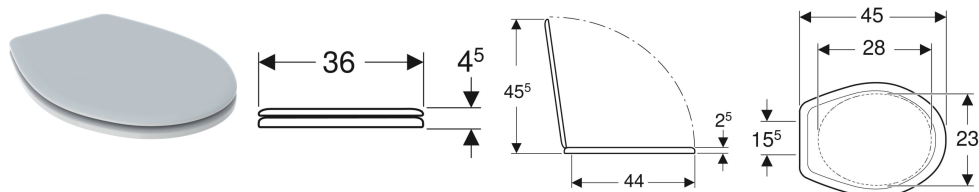

Abattant WC Geberit Bastia charnières en matière synthétique

Exemple d'image

Caractéristiques techniques

Matériau

Duroplast

N° de réf.	Couleur / surface	Fastening distance	Fixation	Matériau de charnière
00074600000	Blanc	15.5 cm	Par le bas	Matière synthétique