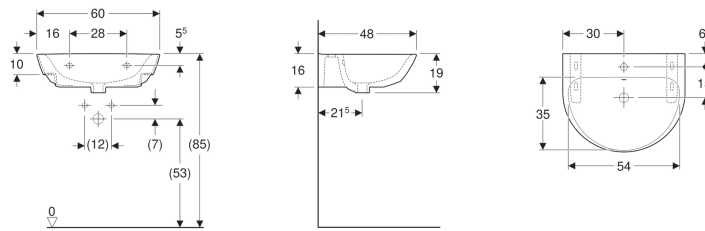

## Lavabo Geberit Renova pour équerre de montage

Exemple d'image

### Caractéristiques

- Cuve intérieure conçue pour un écoulement optimisé
- Vaste espace de montage dans la zone de fixation
- Grande plage de dépose
- Fixation possible avec consoles porte-serviettes

- Combinable avec cache-siphon
- Combinable avec colonne

### Caractéristiques techniques

Matériau | Céramique

| N° de réf.   | Couleur / surface | Trou de robinetterie | Trop-plein | B     | H     | T     |         |
|--------------|-------------------|----------------------|------------|-------|-------|-------|---------|
| 500.371.01.1 | Blanc             | Au centre            | Visible    | 60 cm | 19 cm | 48 cm | Nouveau |
| 500.671.01.1 | Blanc             | Au centre            | Sans       | 60 cm | 19 cm | 48 cm | Nouveau |

- Lors de l'installation d'un cache-siphon, il convient de consulter les dimensions de raccordement indiquées sur les schémas du cache-siphon