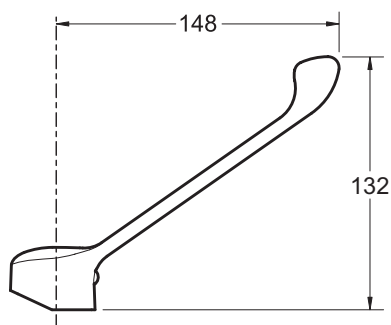

**E18164**

**Collection :** EASY

**Couleur\* :**

CP - Chrome

### Caractéristiques techniques

• TYPE D'INSTALLATION : 1 trou

• Levier long pour commande à coude

### Dessin technique

Descriptif CCTP : Levier à commande au coude. E18164. Collection : EASY. TYPE D'INSTALLATION : 1 trou. Levier long pour commande à coude.