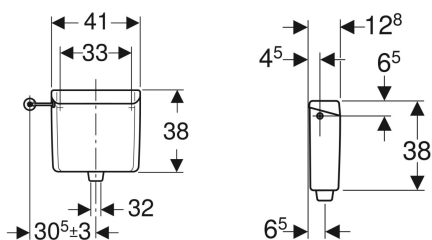

Réservoir apparent Geberit AP123 rinçage simple touche, pour déclenchement à distance

Exemple d'image

Utilisation

- Pour le montage haute position
- Pour déclenchements du rinçage à déclenchement à distance

Contenu de la livraison

- Modérateur de débit

A commander en supplément

- Kit de raccordement d'eau
- Coude de chasse 90°

- Isolé contre la formation de condensation
- Raccordement au tube de chasse avec raccord à joint américain
- Couvercle de la chasse d'eau sans touche de déclenchement
- Alimentation latérale
- Alimentation d'eau 3/8"

Caractéristiques techniques

Température max. de l'eau	25 °C
Volume de chasse, réglage d'usine	9 l
Volume de chasse, plage de réglage	6 / 9 l
Matériau	ABS

- Matériel de fixation

- Déclenchement à distance

N° de réf.	Couleur / surface	B	H	T
123.701.11.1	blanc alpin	41 cm	38 cm	12.5 cm