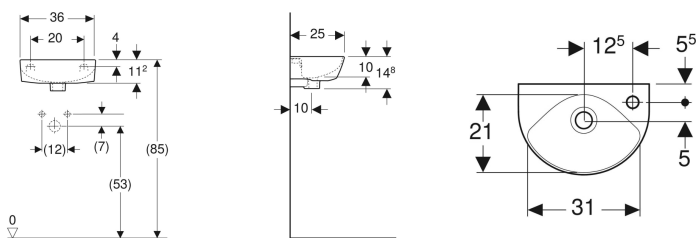

Lave-mains Geberit Renova, compact

Exemple d'image

Utilisation

- Adapté pour les petites salles de bains et coins toilettes

Caractéristiques techniques

Matériau | Céramique

N° de réf.	Couleur / surface	Trou de robinetterie	Trop-plein	B	H	T	
500.374.01.1	Blanc	Droite	Visible	36 cm	14.8 cm	25 cm	Nouveau

Accessoires

- Siphon à tube plongeur Geberit pour lavabo, sortie horizontale
- Siphon à tube plongeur Geberit pour lavabo, modèle gain de place, sortie horizontale
- Bonde Geberit à écoulement libre et recouvrement de soupape
- Bonde Geberit avec évacuation libre, filtre