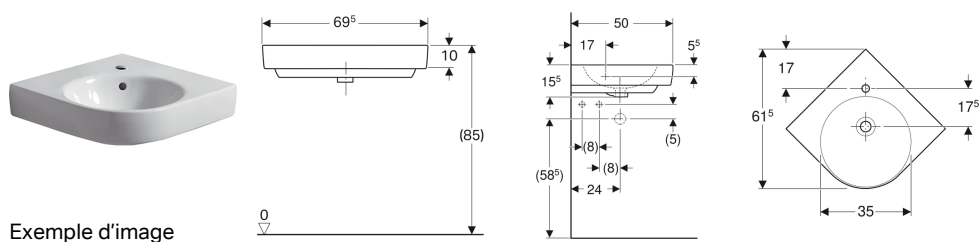

## Lavabo d'angle Geberit Renova Compact

### Utilisation

- Pour montage en angle
- Adapté pour les petites salles de bains et coins toilettes

### Caractéristiques techniques

Matériau | Céramique

N° de réf.	Couleur / surface	Trou de robinetterie	Trop-plein	B	Largeur de meuble	H	T
226150000	Blanc	Au centre	Visible	69.5 cm	69 cm	15.5 cm	61.5 cm