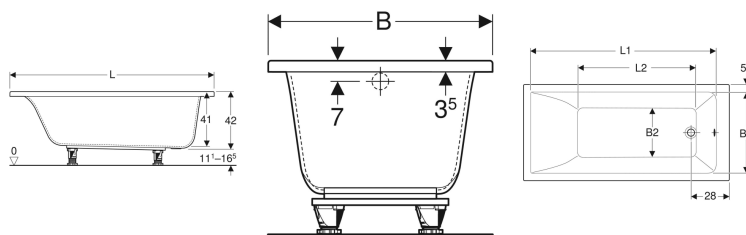

Baignoire rectangulaire Geberit Renova Plan avec pieds

Exemple d'image

Utilisation

- Pour le montage avec pieds de baignoire ou supports de baignoire

Caractéristiques

- Rectangulaire
- Vidage aux pieds

- Drain hole ø 52 mm

Caractéristiques techniques

Matériau | Acrylique sanitaire

Contenu de la livraison

- Jeu de pieds

N° de réf.	Couleur / sur face	L	L1	L2	B	B1	B2	H	Capacité totale de remplis sage	
554.310.01.1	Blanc / Brillant	140 cm	125.4 cm	76.5 cm	70 cm	59.5 cm	36 cm	42 cm	157 l	Nouveau
554.311.01.1	Blanc / Brillant	150 cm	135.4 cm	86.5 cm	70 cm	59.5 cm	36 cm	42 cm	173 l	Nouveau
554.312.01.1	Blanc / Brillant	160 cm	145.4 cm	96.5 cm	70 cm	59.5 cm	36 cm	42 cm	178 l	Nouveau
554.313.01.1	Blanc / Brillant	160 cm	146 cm	87 cm	75 cm	64.4 cm	43 cm	42 cm	196 l	Nouveau
554.314.01.1	Blanc / Brillant	170 cm	155.4 cm	106.5 cm	70 cm	59.5 cm	36 cm	42 cm	193 l	Nouveau
554.315.01.1	Blanc / Brillant	170 cm	156 cm	98 cm	75 cm	64.4 cm	43 cm	42 cm	212 l	Nouveau
554.316.01.1	Blanc / Brillant	180 cm	165 cm	108 cm	80 cm	69.4 cm	47 cm	42 cm	242 l	Nouveau

Accessoires

- Vidage de baignoire Geberit avec actionnement rotatif et arrivée d'eau, d52, longueur 28 cm, principe du contre-courant
- Kit de finition Geberit d52, pour vidage de baignoire avec actionnement rotatif et arrivée d'eau