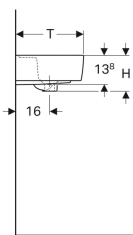

Caractéristiques

- Installation possible sur meuble
- Combinable avec cache-siphon

Caractéristiques techniques

Matériau | Céramique

N° de réf.	Couleur / surface	Trou de robinetterie	Trop-plein	B	B1	B2	Largeur de meuble	H	T	T1
272150000	Blanc	Au centre	Visible	50 cm	42.5 cm	25 cm	41.4 cm	17 cm	38 cm	24 cm

Accessoires

- Siphon à tube plongeur Geberit pour lavabo, sortie horizontale
- Siphon à tube plongeur Geberit pour lavabo, modèle gain de place, sortie horizontale
- Bonde Geberit à écoulement libre et recouvrement de soupape
- Bonde Geberit avec évacuation libre, filtre

- Lors de l'installation d'un cache-siphon, il convient de consulter les dimensions de raccordement indiquées sur les schémas du cache-siphon