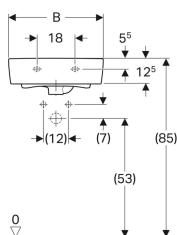

Caractéristiques

- Installation possible sur meuble
- Combinable avec cache-siphon

Caractéristiques techniques

Matériau | Céramique

N° de réf.	Couleur / surface	Trou de robinetterie	Trop-plein	B	B1	B2	Largeur de meuble	H	T	T1
272150000	Blanc	Au centre	Visible	50 cm	42.5 cm	25 cm	41.4 cm	17 cm	38 cm	24 cm

Accessoires

- Siphon à tube plongeur Geberit pour lavabo, sortie horizontale
- Siphon à tube plongeur Geberit pour lavabo, modèle gain de place, sortie horizontale
- Bonde Geberit à écoulement libre et recouvrement de soupape
- Bonde Geberit avec évacuation libre, filtre

- Lors de l'installation d'un cache-siphon, il convient de consulter les dimensions de raccordement indiquées sur les schémas du cache-siphon