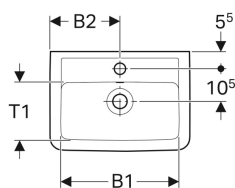

Caractéristiques

- Installation possible sur meuble
- Combinable avec cache-siphon

Caractéristiques techniques

Matériau | Céramique

N° de réf.	Couleur / surface	Trou de robinetterie	Trop-plein	B	B1	B2	Largeur de meuble	H	T	T1
272150000	Blanc	Au centre	Visible	50 cm	42.5 cm	25 cm	41.4 cm	17 cm	38 cm	24 cm

Accessoires

- Siphon à tube plongeur Geberit pour lavabo, sortie horizontale
- Siphon à tube plongeur Geberit pour lavabo, modèle gain de place, sortie horizontale
- Bonde Geberit à écoulement libre et recouvrement de soupape
- Bonde Geberit avec évacuation libre, filtre

- Lors de l'installation d'un cache-siphon, il convient de consulter les dimensions de raccordement indiquées sur les schémas du cache-siphon