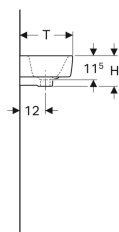

Lave-mains Geberit Renova Compact, compact

Exemple d'image

- Asymétrique

Utilisation

- Adapté pour les petites salles de bains et coins toilettes

Caractéristiques

- Installation possible sur meuble

Caractéristiques techniques

Matériau | Céramique

N° de réf.	Couleur / surface	Trou de robinetterie	Trop-plein	Plage de dépose	B	B1	B2	B3	B4	B5	Largeur de meuble	H	T	T1
276140000	Blanc	Droite	Visible	Sans	40 cm	10 cm	17 cm	26.5 cm	18.5 cm	5.5 cm	34.8 cm	15 cm	25 cm	18.5 cm
276240000	Blanc	Gauche	Visible	Sans	40 cm	10 cm	17 cm	26.5 cm	18.5 cm	5.5 cm	34.8 cm	15 cm	25 cm	18.5 cm
276250000	Blanc	Droite	Visible	Sans	50 cm	10 cm	26 cm	28 cm	20 cm	13 cm	44.8 cm	15 cm	25 cm	18 cm
276350000	Blanc	Gauche	Visible	Sans	50 cm	10 cm	26 cm	28 cm	20 cm	13 cm	44.8 cm	15 cm	25 cm	18 cm