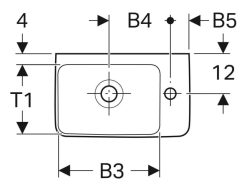

Lave-mains Geberit Renova Compact, compact

Exemple d'image

- Asymétrique

Utilisation

- Adapté pour les petites salles de bains et coins toilettes

Caractéristiques

- Installation possible sur meuble

Caractéristiques techniques

Matériau | Céramique

N° de réf.	Couleur / surface	Trou de robinetterie	Trop-plein	Plage de dépose	B	B1	B2	B3	B4	B5	Largeur de meuble	H	T	T1
276140000	Blanc	Droite	Visible	Sans	40 cm	10 cm	17 cm	26.5 cm	18.5 cm	5.5 cm	34.8 cm	15 cm	25 cm	18.5 cm
276240000	Blanc	Gauche	Visible	Sans	40 cm	10 cm	17 cm	26.5 cm	18.5 cm	5.5 cm	34.8 cm	15 cm	25 cm	18.5 cm
276250000	Blanc	Droite	Visible	Sans	50 cm	10 cm	26 cm	28 cm	20 cm	13 cm	44.8 cm	15 cm	25 cm	18 cm
276350000	Blanc	Gauche	Visible	Sans	50 cm	10 cm	26 cm	28 cm	20 cm	13 cm	44.8 cm	15 cm	25 cm	18 cm