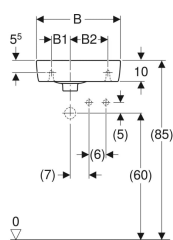

Lave-mains Geberit Renova Compact, compact

Exemple d'image

- Asymétrique

Utilisation

- Adapté pour les petites salles de bains et coins toilettes

Caractéristiques

- Installation possible sur meuble

Caractéristiques techniques

Matériau | Céramique

N° de réf.	Couleur / surface	Trou de robinetterie	Trop-plein	Plage de dépose	B	B1	B2	B3	B4	B5	Largeur de meuble	H	T	T1
276140000	Blanc	Droite	Visible	Sans	40 cm	10 cm	17 cm	26.5 cm	18.5 cm	5.5 cm	34.8 cm	15 cm	25 cm	18.5 cm
276240000	Blanc	Gauche	Visible	Sans	40 cm	10 cm	17 cm	26.5 cm	18.5 cm	5.5 cm	34.8 cm	15 cm	25 cm	18.5 cm
276250000	Blanc	Droite	Visible	Sans	50 cm	10 cm	26 cm	28 cm	20 cm	13 cm	44.8 cm	15 cm	25 cm	18 cm
276350000	Blanc	Gauche	Visible	Sans	50 cm	10 cm	26 cm	28 cm	20 cm	13 cm	44.8 cm	15 cm	25 cm	18 cm