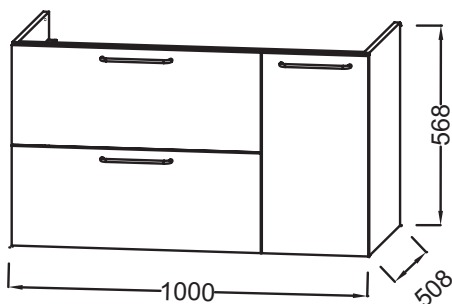

NR4 - Mélaminé
Marbre blanc

Principaux atouts :

Caractéristiques techniques

- DIMENSIONS : 100 x 50,80 x 56,80 cm
- MATÉRIAU : Laque ou mélaminé
- TYPE DE RANGEMENT : Tiroir + porte
- POIGNÉE : Noir
- FIXATION : Set de fixation à déterminer par votre installateur en fonction de votre support mural

- POIDS : 40,2 kg
- TYPE D'INSTALLATION : Suspendu
- VERSION : Avec passe-siphon
- FINITION INTÉRIEURE : Gris
- INFORMATIONS COMPLÉMENTAIRES : Robinetterie, plan-vasque et set de fixation non inclus

Bénéfices consommateurs

- CONFORT SONORE : Tiroirs équipés d'un système de fermeture avec freins
- FINITION PARFAITE : Large choix de finition

Bénéfices installateurs

- INSTALLATION FACILITÉE : Meuble monté

Produits requis

- EB2564 : Plan-vasque verre givré, 101 cm
- EXAU112-Z : Plan-vasque céramique, 100 cm, meulé

Dessin technique

Descriptif CCTP : Meuble sous plan-vasque 100 cm, 2 tiroirs/1 porte. EB2544-R9. Collection : ODÉON RIVE GAUCHE. DIMENSIONS : 100 x 50,80 x 56,80 cm. POIDS : 40,2 kg. MATÉRIAU : Laque ou mélaminé. TYPE D'INSTALLATION : Suspendu. TYPE DE RANGEMENT : Tiroir + porte. VERSION : Avec passe-siphon. POIGNÉE : Noir. FINITION INTÉRIEURE : Gris. FIXATION : Set de fixation à déterminer par votre installateur en fonction de votre support mural. INFORMATIONS COMPLÉMENTAIRES : Robinetterie, plan-vasque et set de fixation non inclus.