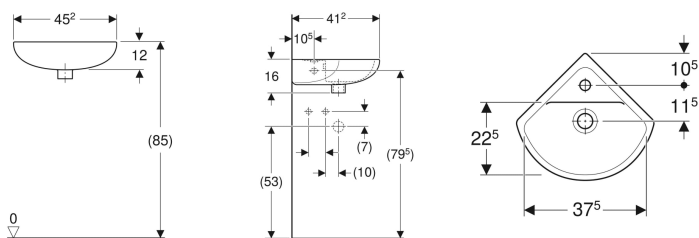

Lave-mains d'angle Geberit Bastia

Exemple d'image

Utilisation

- Pour montage en angle

Caractéristiques techniques

Matériau | Céramique

N° de réf.	Couleur / surface	Trou de robinetterie	Trop-plein	B	H	T
00109200000	Blanc	Au centre	Visible	45.2 cm	16 cm	41.2 cm