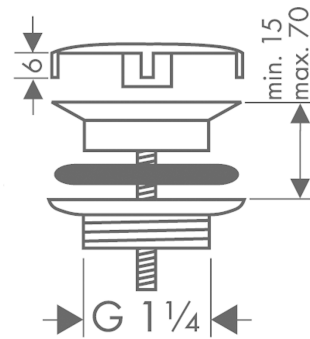

Set Complet de vidageSurfaces: **chromé** Numéro d'article: **50001000****Description****Caractéristiques**

- ne ferme pas
- pour lavabos et lave-mains sans trop-plein
- laiton
- dimension du raccordement 1 1/4"

Détails de l'article

EAN

4011097146867

Photo du produit**Plan géométral**

Set Complet de vidageSurfaces: **chromé** Numéro d'article: **50001000****Vue éclatée**

Année de construction: >05/92

Set Complet de vidageSurfaces: **chromé** Numéro d'article: **50001000****Liste des pièces détachées**

Année de construction: >05/92

Pos.	Description	Numéro d'article	GP	UE
1	plateau de bonde	92091000	-	1
2	cache vis	97141000	-	1
3	vis	98000000	-	1
4	joint	96361000	-	1