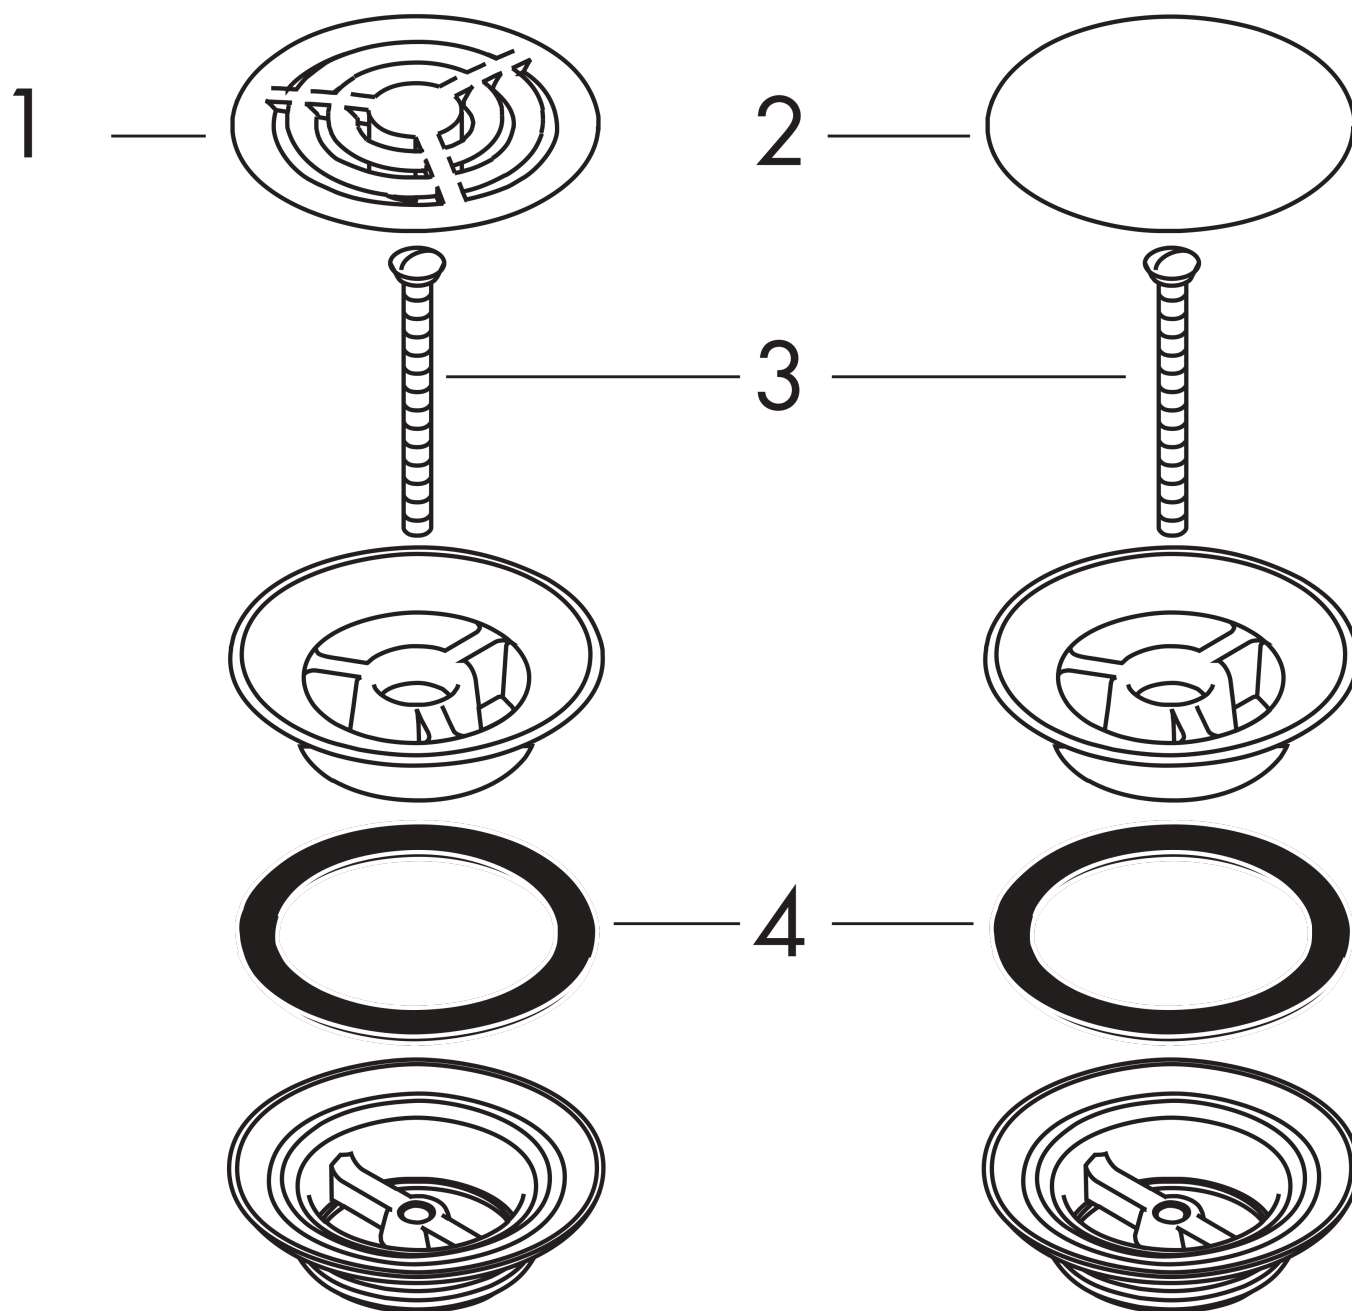

Set Complet de vidageSurfaces: **chromé** Numéro d'article: **50001000****Description****Caractéristiques**

- ne ferme pas
- pour lavabos et lave-mains sans trop-plein
- laiton
- dimension du raccordement 1 1/4"

Détails de l'article

EAN

4011097146867

Photo du produit**Plan géométral**

Set Complet de vidageSurfaces: **chromé** Numéro d'article: **50001000****Vue éclatée**

Année de construction: >05/92

Set Complet de vidageSurfaces: **chromé** Numéro d'article: **50001000****Liste des pièces détachées**

Année de construction: >05/92

Pos.	Description	Numéro d'article	GP	UE
1	plateau de bonde	92091000	-	1
2	cache vis	97141000	-	1
3	vis	98000000	-	1
4	joint	96361000	-	1