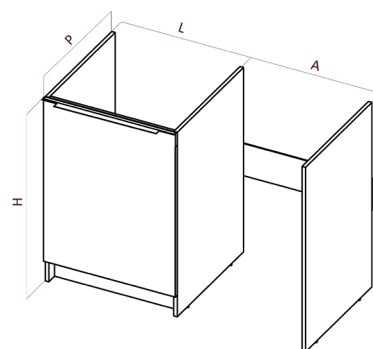

MEUBLES BAS

PRÉSENTATION

- . Corps et étagères en mélaminé blanc 16 mm
- . Portes et faces en mélaminé 16 mm
- . Poignées en aluminium brossé
- . Charnières freinées clipsables, réversibles
- . Vérins de réglages

Meuble pour cuisinette 1 porte

Meuble pour cuisinette 2 portes

LES + PRODUIT

- . Charnières freinées*
- . Charnières à clipser réglables en 3 points (H/I/P)*
- . Poignées en aluminium brossé
 - meilleure prise en main
 - protection du chant supérieur
- . Grand vide sanitaire

*Attention : les meubles ABCP et ABCF ne possèdent pas de charnières freinées clipsables. Ceux-ci sont composés de charnières standards non-freinées, non-clipsables.

SCHEMAS

DESCRIPTIF TECHNIQUE

RÉFÉRENCES	DÉSIGNATIONS	DIMENSIONS L x P x H /cm	COTES A cm	PORTES	NICHE	POIDS BRUT (kg)	COLISAGE
ABCJ078D05	Cuisinette de 80 cm	27 x 59 x 86	49	1	Pour réfrigérateur 48 cm	18,90	1
ABCJ088D05	Cuisinette de 90 cm	37 x 59 x 86			Pour réfrigérateur 48 cm	21,30	
ABCE100D05	Cuisinette de 100 cm	40 x 59 x 86	50 avec fileur 56 sans fileur	1	Pour réfrigérateur 48 cm ou 55 cm (avec fileur amovible)	25,50	
ABCE100I05	Version hydrofuge				25,50		
ABCE120D05	Cuisinette de 120 cm	60 x 59 x 86	56	2	Pour réfrigérateur 55 cm	28,00	
ABCE120I05	Version hydrofuge					28,00	
ABCJ120D05	Cuisinette de 120 cm	60 x 59 x 86	56	2	Pour réfrigérateur 55 cm	28,10	
ABCJ140D05	Cuisinette de 140 cm	80 x 59 x 86				31,90	
ABCJ150D05	Cuisinette de 150 cm	90 x 59 x 86				33,80	
ABCJ160D05	Cuisinette de 160 cm	100 x 59 x 86				35,60	
ABCJ180D05	Cuisinette de 180 cm	120 x 59 x 86				39,30	
ABCH120D05	Meuble PMR 120 cm	37 x 59 x 80	80,5	1	Passage PMR	24,50	

MEUBLES BAS

PRÉSENTATION

Meuble sous-évier ABCP120D02

- . Corps et étagères en mélaminé blanc 16 mm
- . Charnières standards non-freinées, non-clipsables
- . Portes et faces en mélaminé 16 mm
- . Poignées boutons
- . Vérins de réglages