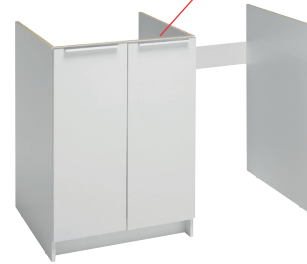

MEUBLES BAS

PRÉSENTATION

- . Corps et étagères en mélaminé blanc 16 mm
- . Portes et faces en mélaminé 16 mm
- . Poignées en aluminium brossé
- . Charnières freinées clipsables, réversibles
- . Vérins de réglages

Meuble pour cuisinette 1 porte

Meuble pour cuisinette 2 portes

LES + PRODUIT

- . Charnières freinées*
- . Charnières à clipser réglables en 3 points (H/I/P)*
- . Poignées en aluminium brossé
 - meilleure prise en main
 - protection du chant supérieur
- . Grand vide sanitaire

*Attention : les meubles ABCP et ABCF ne possèdent pas de charnières freinées clipsables. Ceux-ci sont composés de charnières standards non-freinées, non-clipsables.

SCHEMAS

DESCRIPTIF TECHNIQUE

RÉFÉRENCES	DÉSIGNATIONS	DIMENSIONS L x P x H /cm	COTES A cm	PORTES	NICHE	POIDS BRUT (kg)	COLISAGE
ABCJ078D05	Cuisinette de 80 cm	27 x 59 x 86	49	1	Pour réfrigérateur 48 cm	18,90	1
ABCJ088D05	Cuisinette de 90 cm	37 x 59 x 86			Pour réfrigérateur 48 cm	21,30	
ABCE100D05	Cuisinette de 100 cm	40 x 59 x 86	50 avec fileur 56 sans fileur	1	Pour réfrigérateur 48 cm ou 55 cm (avec fileur amovible)	25,50	
ABCE100I05	Version hydrofuge				25,50		
ABCE120D05	Cuisinette de 120 cm	60 x 59 x 86	56	2	Pour réfrigérateur 55 cm	28,00	
ABCE120I05	Version hydrofuge					28,00	
ABCJ120D05	Cuisinette de 120 cm	60 x 59 x 86	56	2	Pour réfrigérateur 55 cm	28,10	
ABCJ140D05	Cuisinette de 140 cm	80 x 59 x 86				31,90	
ABCJ150D05	Cuisinette de 150 cm	90 x 59 x 86				33,80	
ABCJ160D05	Cuisinette de 160 cm	100 x 59 x 86				35,60	
ABCJ180D05	Cuisinette de 180 cm	120 x 59 x 86				39,30	
ABCH120D05	Meuble PMR 120 cm	37 x 59 x 80	80,5	1	Passage PMR	24,50	

MEUBLES BAS

PRÉSENTATION

Meuble sous-évier ABCP120D02

- . Corps et étagères en mélaminé blanc 16 mm
- . Charnières standards non-freinées, non-clipsables
- . Portes et faces en mélaminé 16 mm
- . Poignées boutons
- . Vérins de réglages