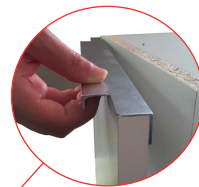

MEUBLES BAS

PRÉSENTATION

- . Corps et étagères en mélaminé blanc 16 mm
- . Portes et faces en mélaminé 16 mm
- . Poignées en aluminium brossé
- . Charnières freinées clipsables, réversibles
- . Vérins de réglages

Meuble pour cuisinette 1 porte

Meuble pour cuisinette 2 portes

LES + PRODUIT

- . Charnières freinées*
- . Charnières à clipser réglables en 3 points (H/I/P)*
- . Poignées en aluminium brossé
 - meilleure prise en main
 - protection du chant supérieur
- . Grand vide sanitaire

MEUBLES BAS

PRÉSENTATION

Meuble sous-évier ABCP120D02

- . Corps et étagères en mélaminé blanc 16 mm
- . Charnières standards non-freinées, non-clipsables
- . Portes et faces en mélaminé 16 mm
- . Poignées boutons
- . Vérins de réglages