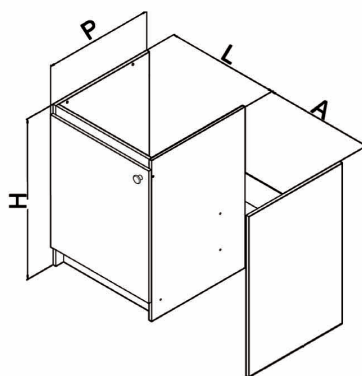

*Attention : les meubles ABCP et ABCF ne possèdent pas de charnières freinées clipsables. Ceux-ci sont composés de charnières standards non-freinées, non-clipsables.

SCHEMAS

DESCRIPTIF TECHNIQUE

RÉFÉRENCES	DÉSIGNATIONS	DIMENSIONS L x P x H /cm	COTES A cm	PORTES	NICHE	POIDS BRUT (kg)	COLISAGE
ABCJ078D05	Cuisinette de 80 cm	27 x 59 x 86	49	1	Pour réfrigérateur 48 cm	18,90	1
ABCJ088D05	Cuisinette de 90 cm	37 x 59 x 86			Pour réfrigérateur 48 cm	21,30	
ABCE100D05	Cuisinette de 100 cm	40 x 59 x 86	50 avec fileur 56 sans fileur	1	Pour réfrigérateur 48 cm ou 55 cm (avec fileur amovible)	25,50	
ABCE100I05	Version hydrofuge				25,50		
ABCE120D05	Cuisinette de 120 cm	60 x 59 x 86	56	2	Pour réfrigérateur 55 cm	28,00	
ABCE120I05	Version hydrofuge					28,00	
ABCJ120D05	Cuisinette de 120 cm	60 x 59 x 86	56	2	Pour réfrigérateur 55 cm	28,10	
ABCJ140D05	Cuisinette de 140 cm	80 x 59 x 86				31,90	
ABCJ150D05	Cuisinette de 150 cm	90 x 59 x 86				33,80	
ABCJ160D05	Cuisinette de 160 cm	100 x 59 x 86				35,60	
ABCJ180D05	Cuisinette de 180 cm	120 x 59 x 86				39,30	
ABCH120D05	Meuble PMR 120 cm	37 x 59 x 80	80,5	1	Passage PMR	24,50	

MEUBLES BAS

PRÉSENTATION

Meuble sous-évier ABCP120D02

- . Corps et étagères en mélaminé blanc 16 mm
- . Charnières standards non-freinées, non-clipsables
- . Portes et faces en mélaminé 16 mm
- . Poignées boutons
- . Vérins de réglages

SCHEMAS

DESCRIPTIF TECHNIQUE

RÉFÉRENCES	DÉSIGNATIONS	DIMENSIONS L x P x H /cm	COTES A cm	PORTES	NICHE	POIDS BRUT (kg)	COLISAGE
ABCF120D02	Sous-évier 120 cm	56 x 59 x 86	60	1	Pour lave-vaisselle de 60 cm	27,20	1
ABCF140D02	Sous-évier 140 cm	77 x 59 x 86		2		30,40	
ABCP120D02	Meuble sous-évier 120 cm	120 x 59 x 82	120	3		30,00	1
ABCP120I02	Version hydrofuge	120 x 59 x 82				32,00	