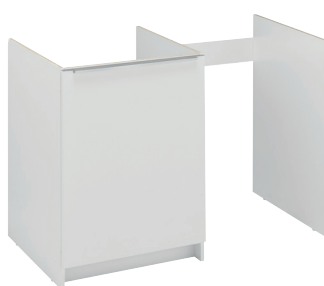

MEUBLES BAS

PRÉSENTATION

- . Corps et étagères en mélaminé blanc 16 mm
- . Portes et faces en mélaminé 16 mm
- . Poignées en aluminium brossé
- . Charnières freinées clipsables, réversibles
- . Vérins de réglages

Meuble pour cuisinette 1 porte

Meuble pour cuisinette 2 portes

LES + PRODUIT

- . Charnières freinées*
- . Charnières à clipser réglables en 3 points (H/I/P)*
- . Poignées en aluminium brossé
 - meilleure prise en main
 - protection du chant supérieur
- . Grand vide sanitaire

MEUBLES BAS

PRÉSENTATION

Meuble sous-évier ABCP120D02

- . Corps et étagères en mélaminé blanc 16 mm
- . Charnières standards non-freinées, non-clipsables
- . Portes et faces en mélaminé 16 mm
- . Poignées boutons
- . Vérins de réglages

MEUBLES HAUTS >

PRÉSENTATION

- . Corps et étagères en mélaminé blanc 16 mm
- . Portes et faces en mélaminé 16 mm
- . Poignées en aluminium brossé
- . Charnières freinées clipsables, réversibles

LES + PRODUIT