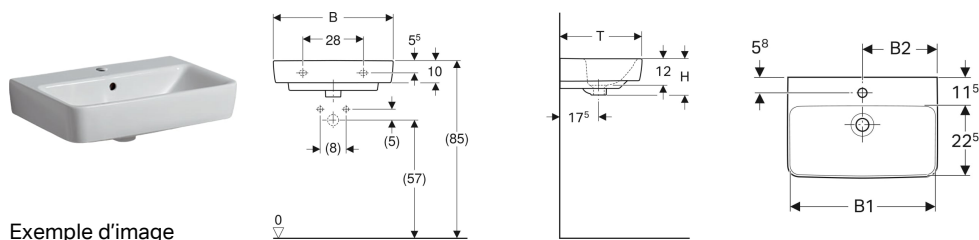

Lavabo Geberit Renova Compact

Exemple d'image

Utilisation

- Adapté pour les petites salles de bains et coins toilettes

Caractéristiques

- Installation possible sur meuble

- Combinable avec cache-siphon

Caractéristiques techniques

Matériau | Céramique

N° de réf.	Couleur / surface	Trou de robinetterie	Trop-plein	B	B1	B2	Largeur de meuble	H	T
226155000	Blanc	Au centre	Visible	55 cm	49 cm	27.5 cm	50 cm	17 cm	37 cm
226160000	Blanc	Au centre	Visible	60 cm	54 cm	30 cm	54.9 cm	17 cm	37 cm

Accessoires

- Siphon à tube plongeur Geberit pour lavabo, sortie horizontale
- Siphon à tube plongeur Geberit pour lavabo, modèle gain de place, sortie horizontale
- Bonde Geberit à écoulement libre et recouvrement de soupape
- Bonde Geberit avec évacuation libre, filtre

- Lors de l'installation d'un cache-siphon, il convient de consulter les dimensions de raccordement indiquées sur les schémas du cache-siphon
- Un cache-siphon ne peut être monté qu'avec un siphon de diamètre extérieur max. 32 mm
- Lavabos compatibles avec la colonne Geberit Renova 500.915.00.1