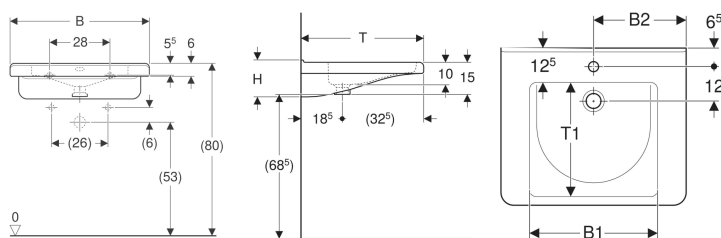

Lavabo Geberit Renova Comfort Square adapté PMR

Utilisation

- Convient aux personnes en fauteuil roulant

Caractéristiques

- Forme rectangulaire
- Plages latérales d'appui pour les avant-bras

- Poignées de préhension moulées
- Cuve peu profonde
- Cuve à deux niveaux pour remplissage partiel
- Dossieret pour pose de miroir panoramique

Caractéristiques techniques

Matériau | Céramique sanitaire

N° de réf.	Couleur / surface	Trou de robinetterie	Trop-plein	B	B1	B2	H	T	T1
128555000	blanc	Au centre	Visible	55 cm	42 cm	27.5 cm	15.5 cm	52.5 cm	37.5 cm
128556000	blanc	Sans	Sans	55 cm	42 cm		15.5 cm	52.5 cm	37.5 cm
128557000	blanc	Au centre	Sans	55 cm	42 cm	27.5 cm	15.5 cm	52.5 cm	37.5 cm
128660000	blanc	Au centre	Visible	60 cm	45 cm	30 cm	15.5 cm	55 cm	40 cm
128661000	blanc	Sans	Sans	60 cm	45 cm		15.5 cm	55 cm	40 cm
128662000	blanc	Au centre	Sans	60 cm	45 cm	30 cm	15.5 cm	55 cm	40 cm
128665000	blanc	Au centre	Visible	65 cm	45 cm	32.5 cm	15.5 cm	55 cm	40 cm
128666000	blanc	Sans	Sans	65 cm	45 cm		15.5 cm	55 cm	40 cm
128667000	blanc	Au centre	Sans	65 cm	45 cm	32.5 cm	15.5 cm	55 cm	40 cm

Accessoires

- Bonde Geberit à écoulement libre et recouvrement de soupape
- Bonde Geberit avec tube de trop-plein, pour lavabos
- Siphon à tube plongeur Geberit pour lavabo, sortie horizontale
- Siphon à tube plongeur Geberit pour lavabo, modèle gain de place, sortie horizontale
- Évacuation de lavabo Geberit modèle gain de place, bonde compacte, avec bouchon de bonde externe à déclenchement par levier
- Siphon à encastrer Geberit pour lavabo, avec boîtier à encastrer, kit de finition, filtre à grille et tube de trop-plein, sortie horizontale
- Bonde Geberit à écoulement libre, filtre

- Conforme au décret sur l'accessibilité du 20 avril 2017