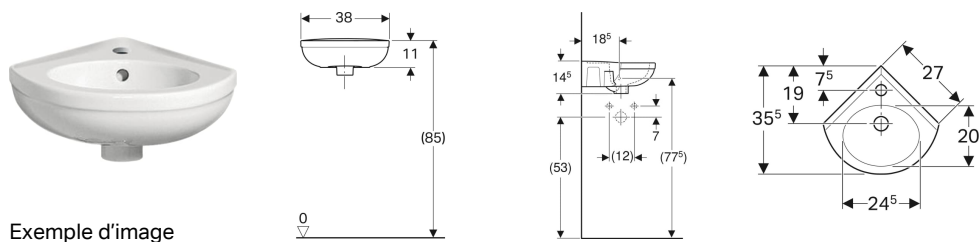

Lave-mains d'angle Geberit Fidelio

Exemple d'image

Utilisation

- Pour montage en angle
- Adapté pour les petites salles de bains et coins toilettes

Caractéristiques techniques

Matériau | Céramique

A commander en supplément

- Éclisse de fixation Geberit pour lave-mains

N° de réf.	Couleur / surface	Trou de robinetterie	Trop-plein	B	H	T
274025000	Blanc	Au centre	Visible	38 cm	14.5 cm	35.5 cm

Accessoires

- Siphon à tube plongeur Geberit pour lavabo, sortie horizontale