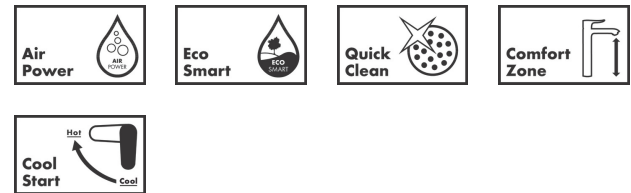

Focus M42

Mitigeur de cuisine 120, CoolStart / 2 vitesses, 1 jet

Surfaces: chromé Numéro d'article: 71805000

Description

Caractéristiques

- ComfortZone 120
- CoolStart : démarrage en eau froide en position de poignée centrée
- bec orientable à 360°
- jet normal
- débit maximal sous 3 bars de pression: 12 l/min
- cartouche céramique bas débit
- raccordement flexible G 3/8
- convient au chauffe-eau instantané
- comprenant: mitigeur de cuisine, raccordement flexibles, set de fixation, instruction de montage
- ACS 17 ACC LY 655, valide jusqu'au 20.06.2022
- NF_375-M1-20-2

Détails de l'article

GTIN

4059625085042

Technologie

Certificats

Photo du produit